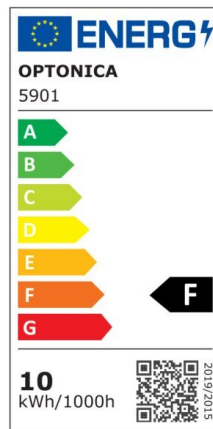

LED SMD Floodlight White City Line

Potenza

20W

Colore della luce

Neutral White (NW)

Specifiche tecniche

Numero di catalogo	5904
Angolo del fascio luminoso	120°
Marchio	Optonica
Codice Prodotto	FL20-B1
Codice Colore	845
Designazione del colore	Neutral White (NW)
Temperatura colore correlata	4500K
EAN Codice	3800156659049
Consumo energetico	20 kWh/1000h
Etichetta di efficienza energetica	F
Flux	1600 Lm
flusso per watt	80 lm/W
Input voltage	AC220-265V
Instant On	0.1 s
IP	IP65
Articoli per scatola	40
Articoli per confezione	1
Durata	25000h

Flusso luminoso residuo al termine del periodo di funzionamento	70%
Materiale	Aluminium
Cicli di accensione / spegnimento	100 000x
Frequenza operativa	50-60Hz
Potenza	20W
Ra ≥	80
Dimensioni della confezione	148x135x30 mm
Dimensioni del prodotto	142x130x24 mm
Temperatura	-20°C/ +40°C
Garanzia	2 Years
potenza equivalente	107W
Weight of Product	490 gr.