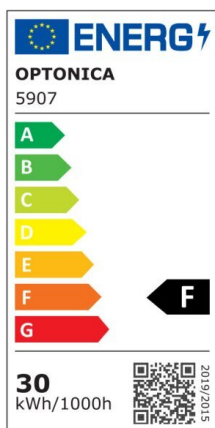

LED SMD Floodlight White City Line

Potenza

20W

Colore della luce

Neutral White (NW)

Specifiche tecniche

Numero di catalogo	5904
Angolo del fascio luminoso	120°
Marchio	Optonica
Codice Prodotto	FL20-B1
Codice Colore	845
Designazione del colore	Neutral White (NW)
Temperatura colore correlata	4500K
EAN Codice	3800156659049
Consumo energetico	20 kWh/1000h
Etichetta di efficienza energetica	F
Flux	1600 Lm
flusso per watt	80 lm/W
Input voltage	AC220-265V
Instant On	0.1 s
IP	IP65
Articoli per scatola	40
Articoli per confezione	1
Durata	25000h

Flusso luminoso residuo al termine del periodo di funzionamento	70%
Materiale	Aluminium
Cicli di accensione / spegnimento	100 000x
Frequenza operativa	50-60Hz
Potenza	20W
Ra ≥	80
Dimensioni della confezione	148x135x30 mm
Dimensioni del prodotto	142x130x24 mm
Temperatura	-20°C/ +40°C
Garanzia	2 Years
potenza equivalente	107W
Weight of Product	490 gr.