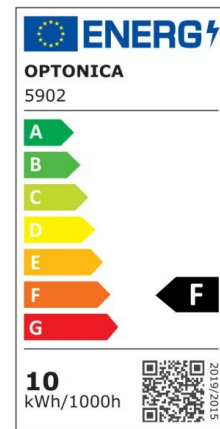

LED SMD Floodlight White City Line

Potenza

20W

Colore della luce

Neutral White (NW)

Specifiche tecniche

Numero di catalogo	5904
Angolo del fascio luminoso	120°
Marchio	Optonica
Codice Prodotto	FL20-B1
Codice Colore	845
Designazione del colore	Neutral White (NW)
Temperatura colore correlata	4500K
EAN Codice	3800156659049
Consumo energetico	20 kWh/1000h
Etichetta di efficienza energetica	F
Flux	1600 Lm
flusso per watt	80 lm/W
Input voltage	AC220-265V
Instant On	0.1 s
IP	IP65
Articoli per scatola	40
Articoli per confezione	1
Durata	25000h

Flusso luminoso residuo al termine del periodo di funzionamento	70%
Materiale	Aluminium
Cicli di accensione / spegnimento	100 000x
Frequenza operativa	50-60Hz
Potenza	20W
Ra ≥	80
Dimensioni della confezione	148x135x30 mm
Dimensioni del prodotto	142x130x24 mm
Temperatura	-20°C/ +40°C
Garanzia	2 Years
potenza equivalente	107W
Weight of Product	490 gr.