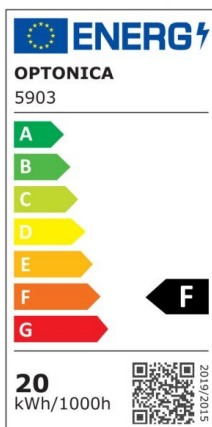

LED SMD Floodlight White City Line

Potenza

20W

Colore della luce

Neutral White (NW)

Specifiche tecniche

Numero di catalogo	5904
Angolo del fascio luminoso	120°
Marchio	Optonica
Codice Prodotto	FL20-B1
Codice Colore	845
Designazione del colore	Neutral White (NW)
Temperatura colore correlata	4500K
EAN Codice	3800156659049
Consumo energetico	20 kWh/1000h
Etichetta di efficienza energetica	F
Flux	1600 Lm
flusso per watt	80 lm/W
Input voltage	AC220-265V
Instant On	0.1 s
IP	IP65
Articoli per scatola	40
Articoli per confezione	1
Durata	25000h

Flusso luminoso residuo al termine del periodo di funzionamento	70%
Materiale	Aluminium
Cicli di accensione / spegnimento	100 000x
Frequenza operativa	50-60Hz
Potenza	20W
Ra ≥	80
Dimensioni della confezione	148x135x30 mm
Dimensioni del prodotto	142x130x24 mm
Temperatura	-20°C/ +40°C
Garanzia	2 Years
potenza equivalente	107W
Weight of Product	490 gr.