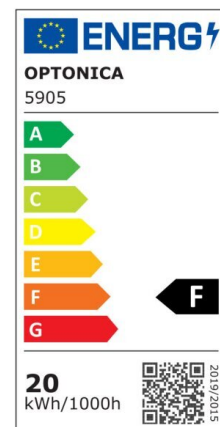

LED SMD Floodlight White City Line

Potenza

20W

Colore della luce

Neutral White (NW)

Specifiche tecniche

Numero di catalogo	5904
Angolo del fascio luminoso	120°
Marchio	Optonica
Codice Prodotto	FL20-B1
Codice Colore	845
Designazione del colore	Neutral White (NW)
Temperatura colore correlata	4500K
EAN Codice	3800156659049
Consumo energetico	20 kWh/1000h
Etichetta di efficienza energetica	F
Flux	1600 Lm
flusso per watt	80 lm/W
Input voltage	AC220-265V
Instant On	0.1 s
IP	IP65
Articoli per scatola	40
Articoli per confezione	1
Durata	25000h

Flusso luminoso residuo al termine del periodo di funzionamento	70%
Materiale	Aluminium
Cicli di accensione / spegnimento	100 000x
Frequenza operativa	50-60Hz
Potenza	20W
Ra ≥	80
Dimensioni della confezione	148x135x30 mm
Dimensioni del prodotto	142x130x24 mm
Temperatura	-20°C/ +40°C
Garanzia	2 Years
potenza equivalente	107W
Weight of Product	490 gr.