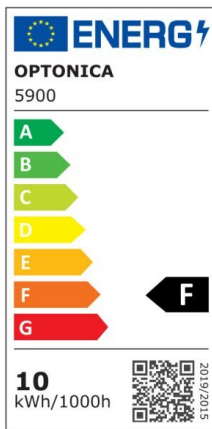

LED SMD Floodlight White City Line

Potenza

20W

Colore della luce

Neutral White (NW)

Specifiche tecniche

Numero di catalogo	5904
Angolo del fascio luminoso	120°
Marchio	Optonica
Codice Prodotto	FL20-B1
Codice Colore	845
Designazione del colore	Neutral White (NW)
Temperatura colore correlata	4500K
EAN Codice	3800156659049
Consumo energetico	20 kWh/1000h
Etichetta di efficienza energetica	F
Flux	1600 Lm
flusso per watt	80 lm/W
Input voltage	AC220-265V
Instant On	0.1 s
IP	IP65
Articoli per scatola	40
Articoli per confezione	1
Durata	25000h

Flusso luminoso residuo al termine del periodo di funzionamento	70%
Materiale	Aluminium
Cicli di accensione / spegnimento	100 000x
Frequenza operativa	50-60Hz
Potenza	20W
Ra ≥	80
Dimensioni della confezione	148x135x30 mm
Dimensioni del prodotto	142x130x24 mm
Temperatura	-20°C/ +40°C
Garanzia	2 Years
potenza equivalente	107W
Weight of Product	490 gr.