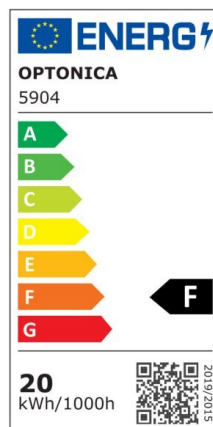

LED SMD Floodlight White City Line

Potenza

20W

Colore della luce

Neutral White (NW)

Specifiche tecniche

Numero di catalogo	5904
Angolo del fascio luminoso	120°
Marchio	Optonica
Codice Prodotto	FL20-B1
Codice Colore	845
Designazione del colore	Neutral White (NW)
Temperatura colore correlata	4500K
EAN Codice	3800156659049
Consumo energetico	20 kWh/1000h
Etichetta di efficienza energetica	F
Flux	1600 Lm
flusso per watt	80 lm/W
Input voltage	AC220-265V
Instant On	0.1 s
IP	IP65
Articoli per scatola	40
Articoli per confezione	1
Durata	25000h

Flusso luminoso residuo al termine del periodo di funzionamento	70%
Materiale	Aluminium
Cicli di accensione / spegnimento	100 000x
Frequenza operativa	50-60Hz
Potenza	20W
Ra ≥	80
Dimensioni della confezione	148x135x30 mm
Dimensioni del prodotto	142x130x24 mm
Temperatura	-20°C/ +40°C
Garanzia	2 Years
potenza equivalente	107W
Weight of Product	490 gr.