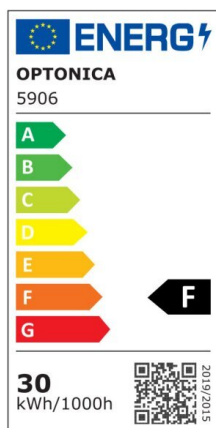

LED SMD Floodlight White City Line

Potenza

20W

Colore della luce

Neutral White (NW)

Specifiche tecniche

Numero di catalogo	5904
Angolo del fascio luminoso	120°
Marchio	Optonica
Codice Prodotto	FL20-B1
Codice Colore	845
Designazione del colore	Neutral White (NW)
Temperatura colore correlata	4500K
EAN Codice	3800156659049
Consumo energetico	20 kWh/1000h
Etichetta di efficienza energetica	F
Flux	1600 Lm
flusso per watt	80 lm/W
Input voltage	AC220-265V
Instant On	0.1 s
IP	IP65
Articoli per scatola	40
Articoli per confezione	1
Durata	25000h

Flusso luminoso residuo al termine del periodo di funzionamento	70%
Materiale	Aluminium
Cicli di accensione / spegnimento	100 000x
Frequenza operativa	50-60Hz
Potenza	20W
Ra ≥	80
Dimensioni della confezione	148x135x30 mm
Dimensioni del prodotto	142x130x24 mm
Temperatura	-20°C/ +40°C
Garanzia	2 Years
potenza equivalente	107W
Weight of Product	490 gr.